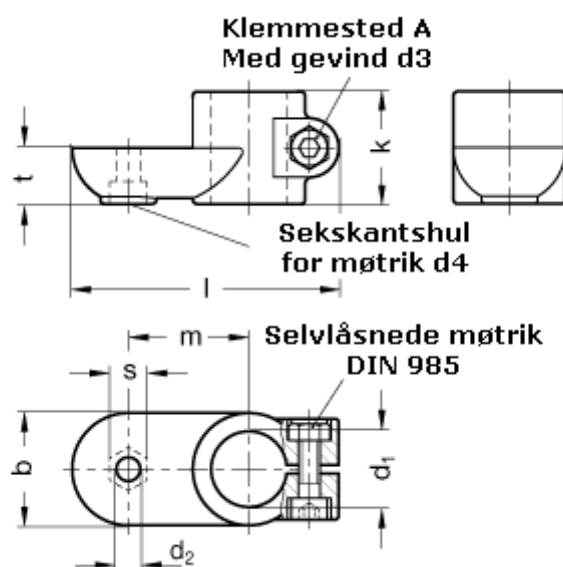

Varenummer: 20274B30OZ2SW  
Beskrivelse: E+G laskeforbindelse  
GN274-B30-OZ-2-SW

## Mål

b = 40	s = 13
d1 = B30	t = 20.0
d2 = 8.5	
d3 = M 8	
d4 = M 8	
k = 40	
l = 95	
m = 43	